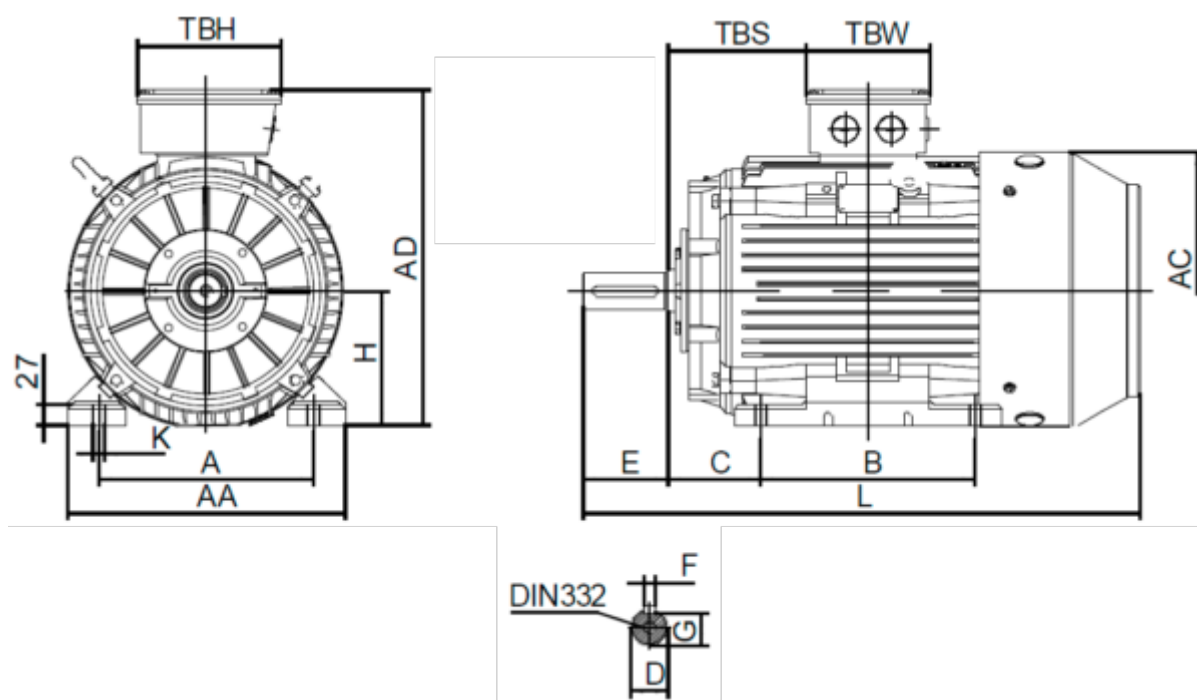

Varenummer: 2502001320422
 Beskrivelse: Kleedrive T2C 315M-4 132kW 1400 o/min
 3x400/690V 50HZ IP55 B3 Eff=94.7%

Mål

A = 457	F = 22	TBW = 290
AA = 628	G = 71	
AC = Ø680	H = 315	
AD = 825	HD = 510	
B = 508	K = Ø28	
C = 216	L = 1385	
D = Ø80	TBH = 350	
E = 170	TBS = 200	